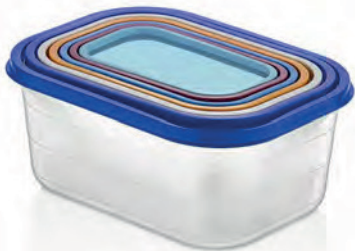

390-600-880
1250-1800
2500-3500 ML

Code: 113777

Quantity in Box	Product Weight	Box Dimension	Box Wolume	Net Weight Per Box	Gross Weight Per Box	40" HC Container	Truck
12	575 gr	50 x 36 x 33 cm	0,06 m³	6,9 kg	7,12 kg	1067 boxes 7362 kg	1314 boxes

Color Options